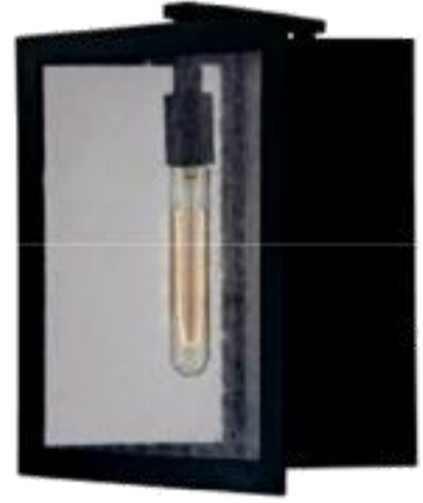

● HS0401-DN-S

● HS0401-DN-L

● HS0403-DN-S

● HS0402-DN-S
 尺寸: 长=23,宽=25.4,高=35.5
 功率: 最大不超过60瓦
 玻璃: 气泡
 颜色: 砂黑
 Dim: L=23,W=25.4,H=35.5
 Bulbs: MAX60W
 Glass: Seedy
 Finish: BK

● HS0402-DN-L
 尺寸: 长=23,宽=25.4,高=48
 功率: 最大不超过100瓦
 玻璃: 气泡
 颜色: 砂黑
 Dim: L=23,W=25.4,H=48
 Bulbs: MAX100W
 Glass: Seedy
 Finish: BK