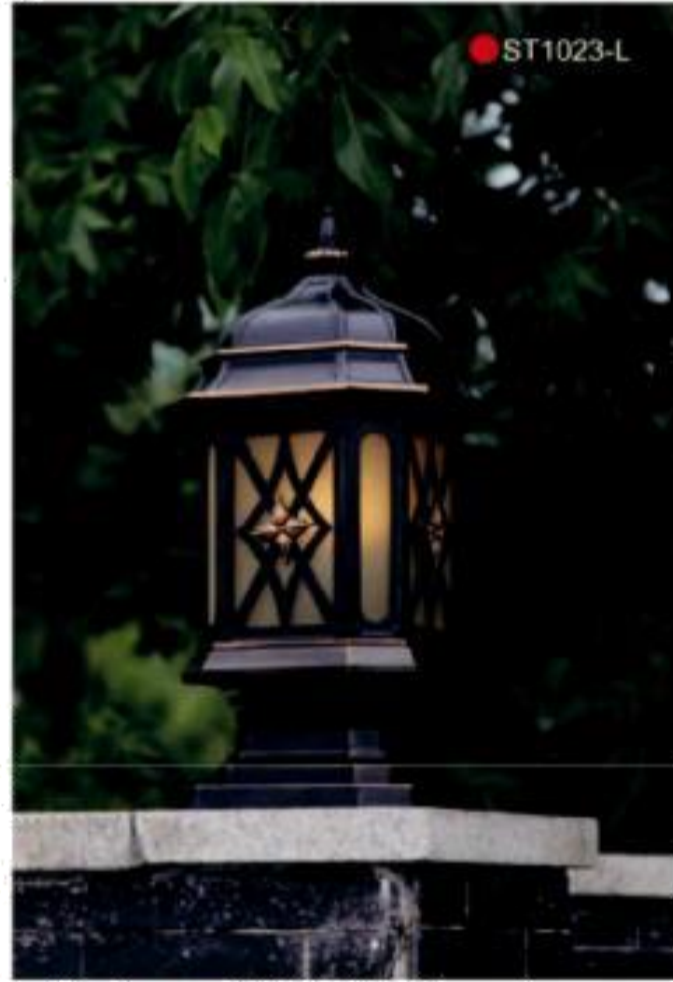

● SD1023-S

● ST1023-L

● **ST1023-L**

尺寸: 宽=28,高=58
功率: 最大不超过100瓦
玻璃: 琥珀黄色玻璃
颜色: 手工漆-拉丝金
Dim: W=28,H=58
Bulbs: MAX100W
Glass: Art
Finish: B2

● **ST1023-S**

尺寸: 宽=18,高=50
功率: 最大不超过100瓦
玻璃: 琥珀黄色玻璃
颜色: 手工漆-拉丝金
Dim: W=18,H=50
Bulbs: MAX100W
Glass: Art
Finish: B2