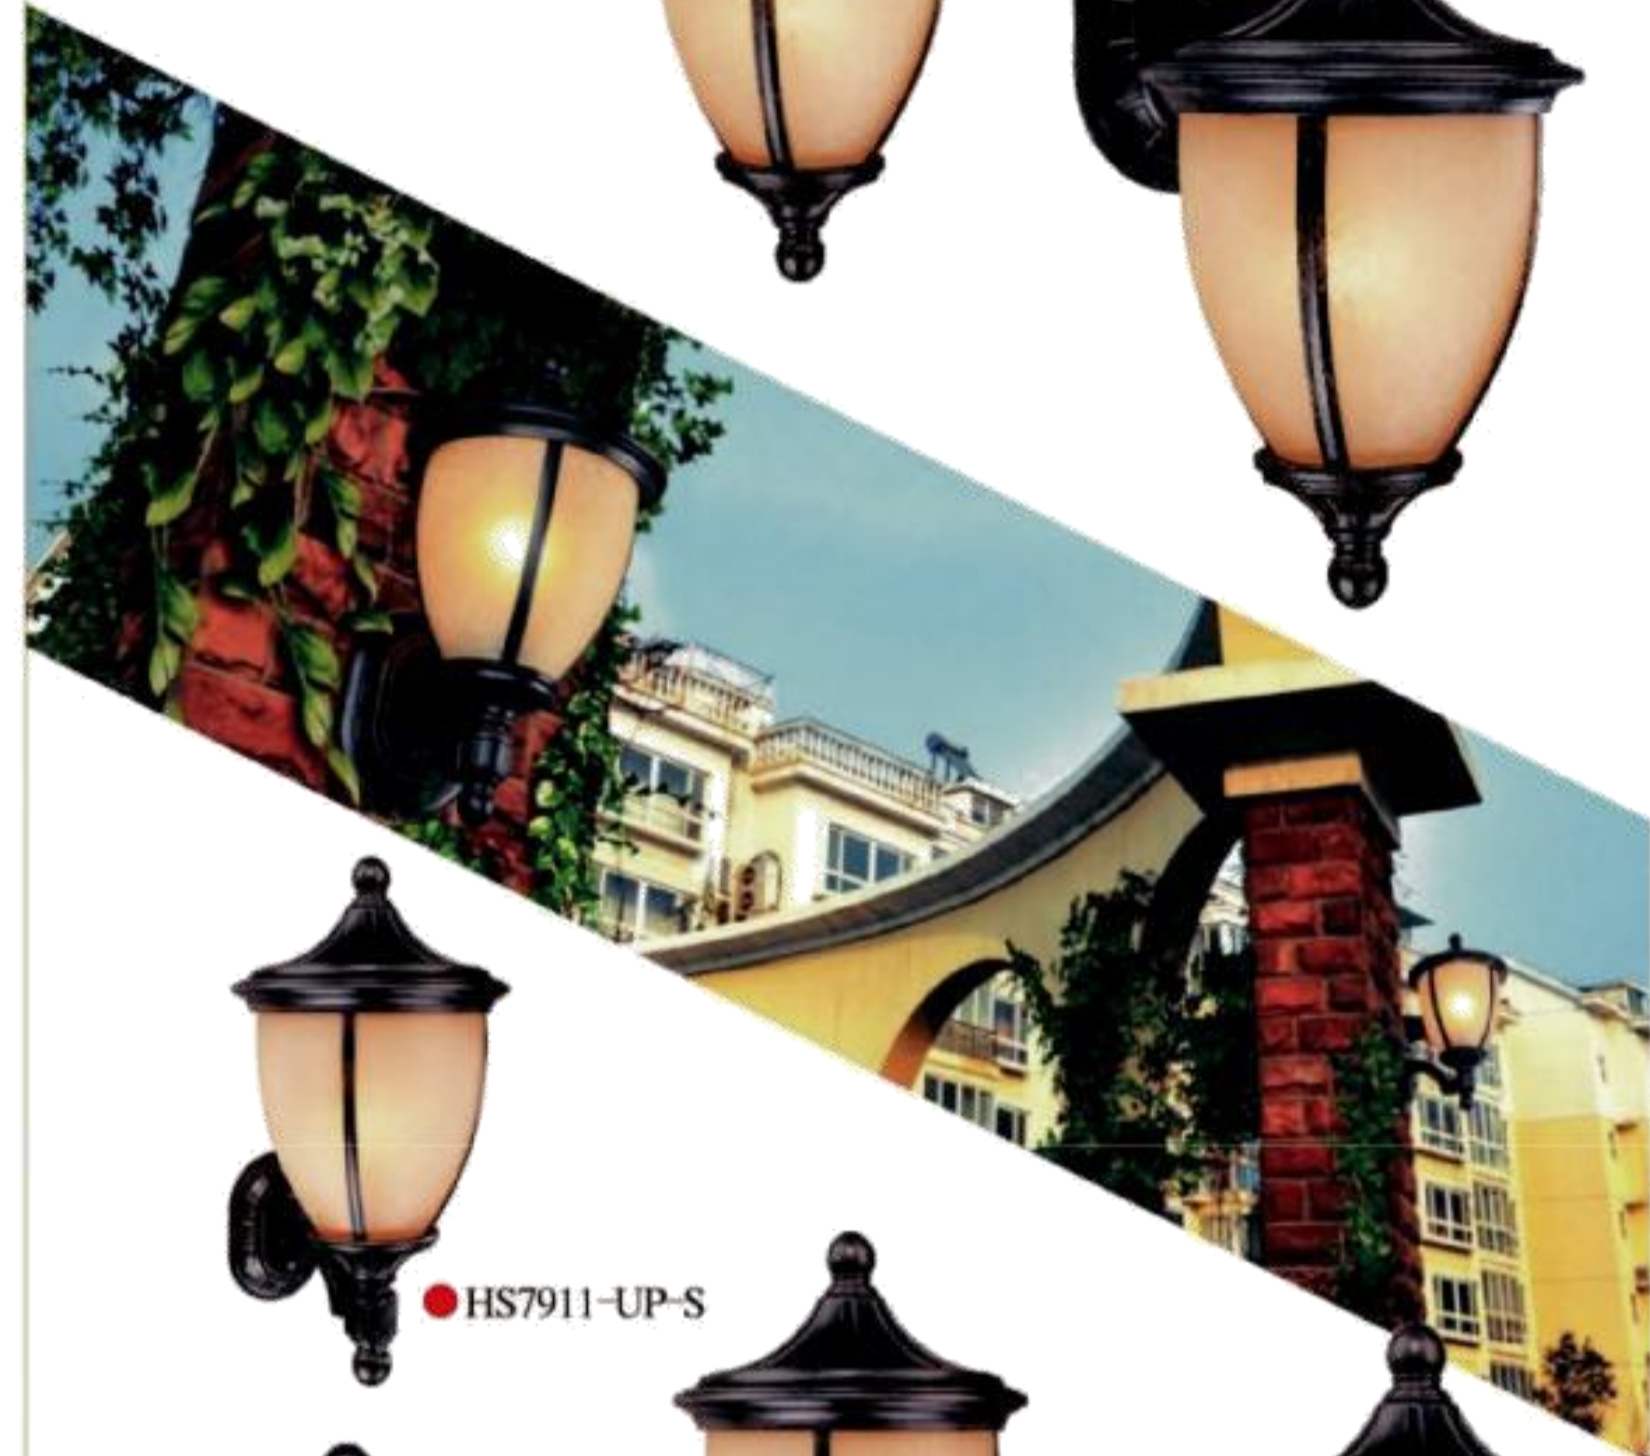

● HS7911-UP-S