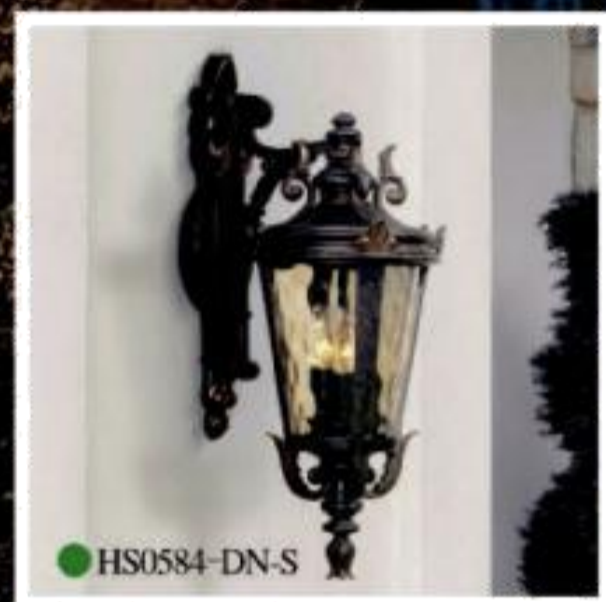

SP0584-S

HS0584-DN-S